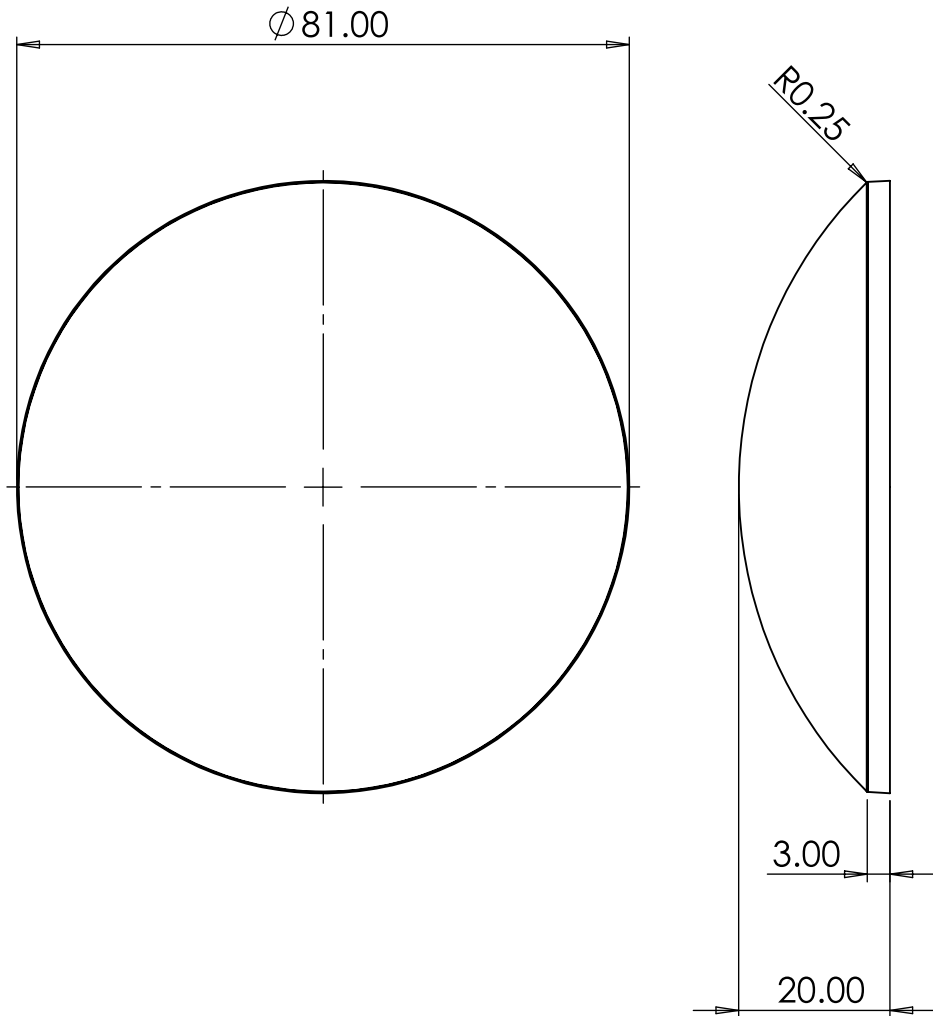

# TEMPLATE FROG EYE

81mm

60mm